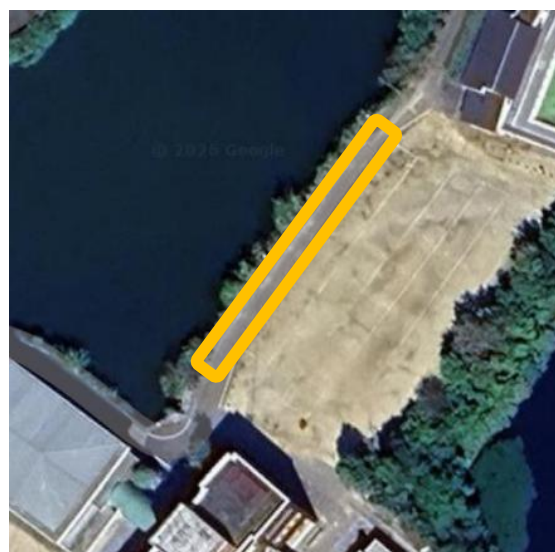

令和8年4月24日

保護者各位

三豊市立上高瀬小学校
校長 宇川 智典

車での送迎時のお願い

日頃より、本校の教育活動にご理解とご協力をいただき、誠にありがとうございます。

雨天時には送迎の車が増え、体育館前から児童玄関付近にかけて混雑し、子供たちが安全に移動しにくい状況が見られることがあり、大変心配しております。

子供たちの安全確保と校内外の混雑緩和のため、車での送迎につきまして、次の点についてご協力をお願いいたします。

- ・ 雨天時でも、少雨の場合は、できるだけ徒歩での登下校をお願いいたします。
- ・ 子供たちの安全を守るため、登下校時の校内への車の進入は一方通行とします。
  正門（幼稚園側）より進入し、総合体育館より退出してください。【図1】
- ・ 乗降場所は、別紙の地図で示した指定場所 をご利用ください。【図2】
  車が通行できる幅を広げます。
- ・ 体調不良やけが等、やむを得ない場合に限り、児童玄関前までの送迎を可能といたします。
- ・ 幼稚園の駐車場は使用しないでください。

子供たちが安全・安心に登下校できるよう、皆様のご理解とご協力をよろしくお願いいたします。

【図2】